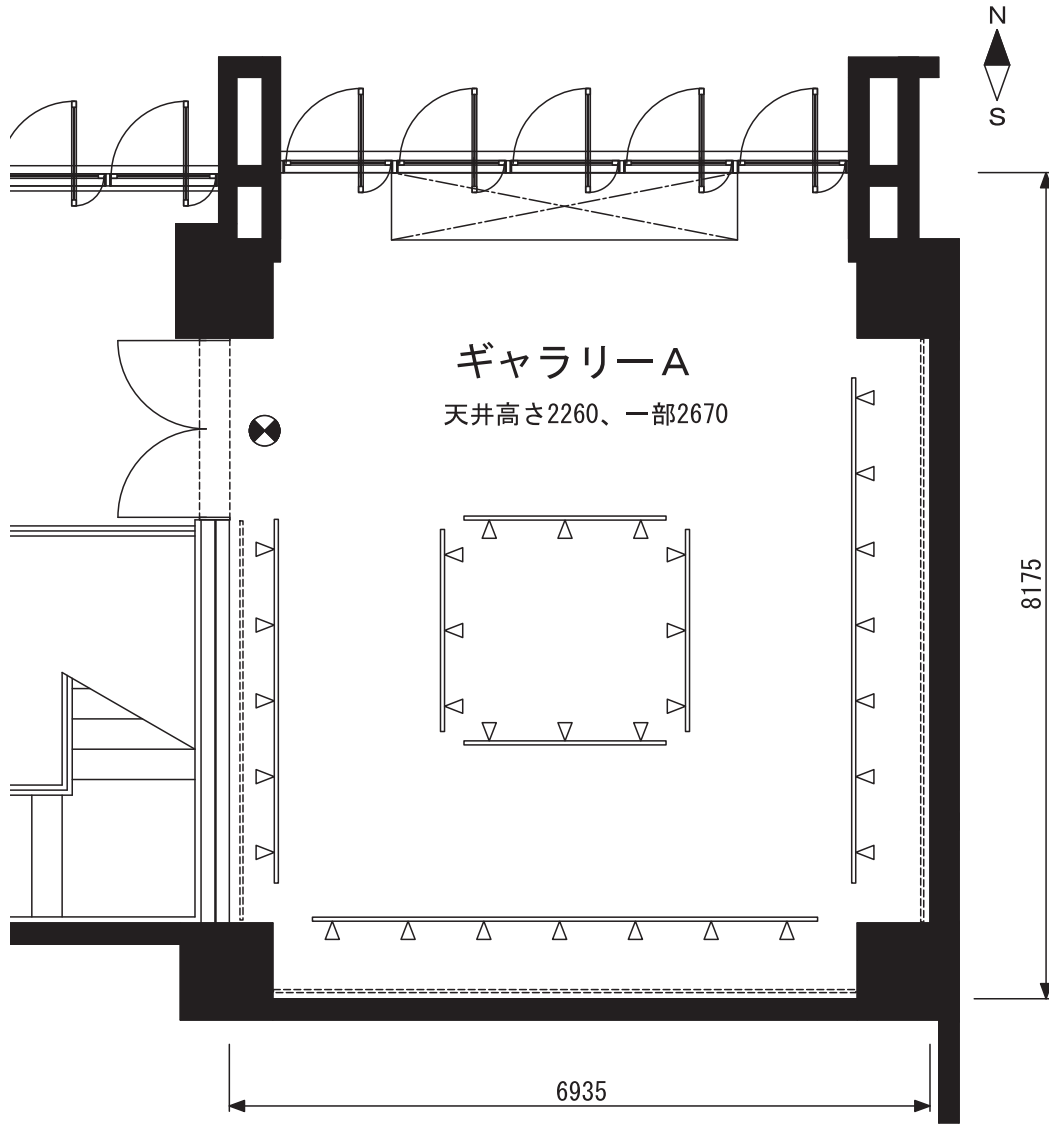

# 美術工芸ギャラリー ギャラリーA / 設備配置図

(縮尺 : 1/75)