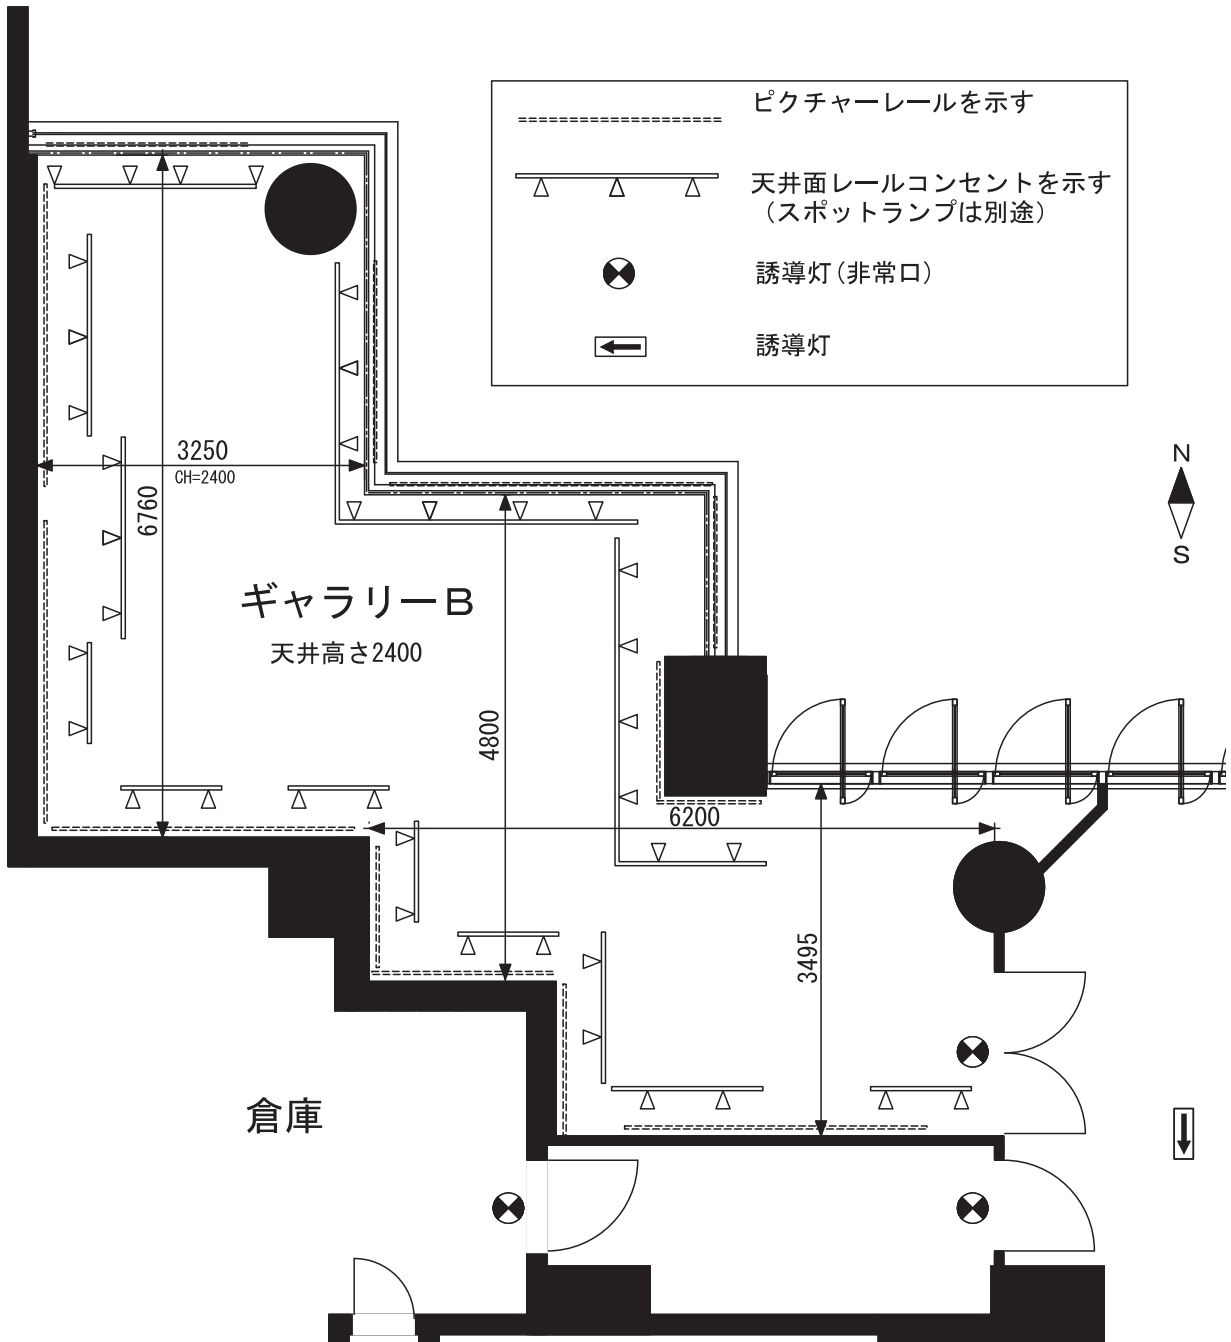

# 美術工芸ギャラリー ギャラリーB / 設備配置図

(縮尺 : 1/75)